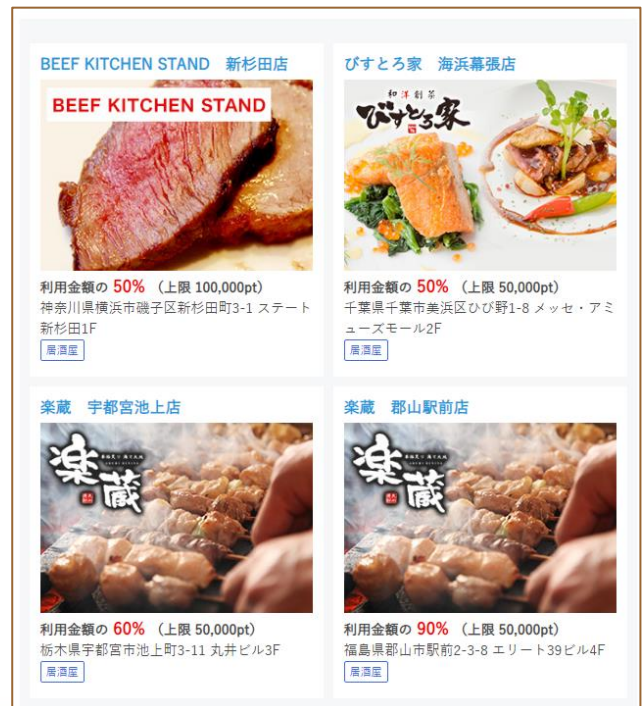

モニターの中の
リアルモニターというのが
覆面調査になります。